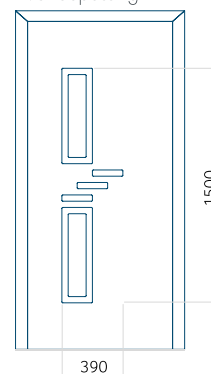

WOOD: 650x1650

Maximale afmeting van paneel

PVC: 900x2150

ALU: 1100x2300

WOOD: 840x2240

Paneel 126

Ontwerp zonder
RVS-toepassing

Ontwerp met
RVS-toepassing