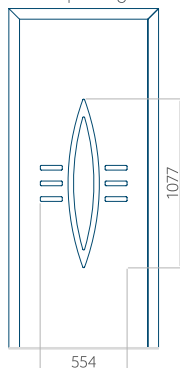

Ontwerp met
RVS-toepassing

Minimale paneelafmeting

PVC: 650x1650

ALU: 650x1650

WOOD: 650x1650

Maximale afmeting van paneel

PVC: 900x2150

ALU: 1100x2300

WOOD: 840x2240