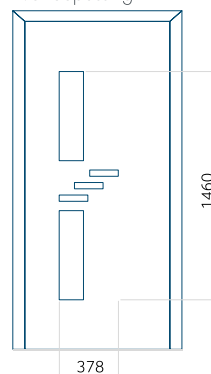

WOOD: 650x1650

Maximale afmeting van paneel

PVC: 900x2150

ALU: 1100x2300

WOOD: 840x2240

Paneel 126

Ontwerp zonder
RVS-toepassing

Ontwerp met
RVS-toepassing