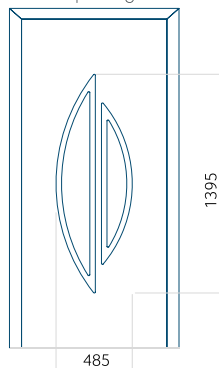

ALU: 1100x2300

WOOD: 840x2240

Paneel 87

Ontwerp zonder
RVS-toepassing

Ontwerp met
RVS-toepassing

Minimale paneelafmeting

PVC: 570x1650

ALU: 570x1650