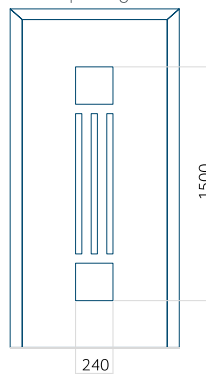

Ontwerp zonder
RVS-toepassing