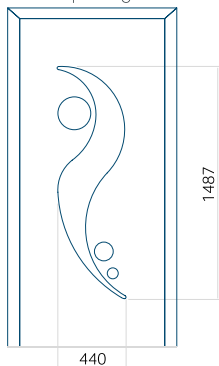

Minimale paneelafmeting

PVC: 570x1650

ALU: 570x1650

WOOD: 570x1650

Maximale afmeting van paneel

PVC: 900x2150

ALU: 1100x2300

WOOD: 840x2240

Paneel 09

Ontwerp zonder
RVS-toepassing

Ontwerp met
RVS-toepassing

Minimale paneelafmeting	Maximale afmeting van paneel
PVC: 570x1650	PVC: 900x2150
ALU: 570x1650	ALU: 1100x2300
WOOD: 570x1650	WOOD: 840x2240

Paneel 10

Ontwerp zonder
RVS-toepassing

Ontwerp met
RVS-toepassing

Minimale paneelafmeting	Maximale afmeting van paneel
PVC: 570x1650	PVC: 900x2150
ALU: 570x1650	ALU: 1100x2300
WOOD: 570x1650	WOOD: 840x2240

Paneel 11

Ontwerp zonder
RVS-toepassing

Ontwerp met
RVS-toepassing

Minimale paneelafmeting

PVC: 570x1650

ALU: 570x1650

WOOD: 570x1650

Maximale afmeting van paneel