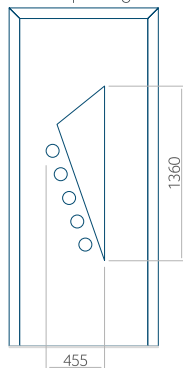

Ontwerp zonder
RVS-toepassing