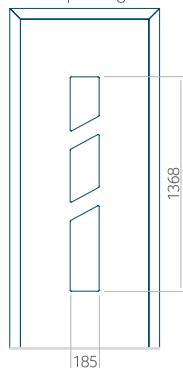

Ontwerp zonder
RVS-toepassing