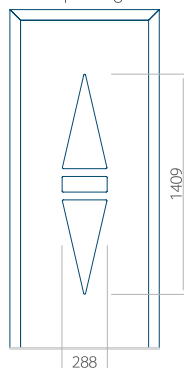

Ontwerp zonder
RVS-toepassing