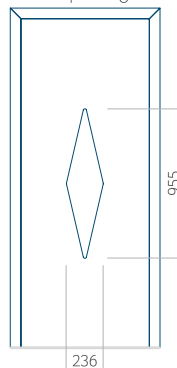

WOOD: 570x1650

Maximale afmeting van paneel

PVC: 900x2150

ALU: 1100x2300

WOOD: 840x2240

Paneel 104

Ontwerp zonder
RVS-toepassing

Ontwerp met
RVS-toepassing