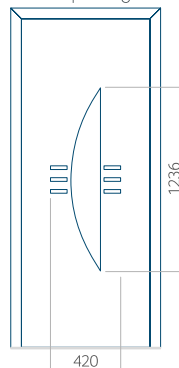

Ontwerp zonder
RVS-toepassing