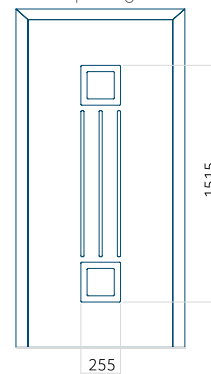

Ontwerp met
RVS-toepassing