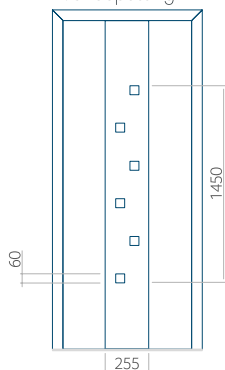

Maximale afmeting van paneel

PVC: 900x2150

ALU: 1100x2300

WOOD: 840x2240

Paneel 71

Ontwerp zonder
RVS-toepassing

Ontwerp met
RVS-toepassing

Minimale paneelafmeting