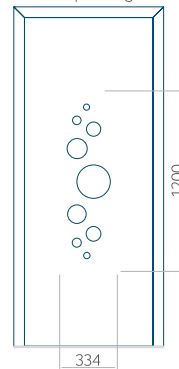

Maximale afmeting van paneel

PVC: 900x2150

ALU: 1100x2300

WOOD: 840x2240

Paneel 31

Ontwerp zonder
RVS-toepassing

Ontwerp met
RVS-toepassing

Minimale paneelafmeting

PVC: 570x1650

ALU: 570x1650

WOOD: 570x1650

Maximale afmeting van paneel

PVC: 900x2150

ALU: 1100x2300

WOOD: 840x2240

Paneel 32

Ontwerp zonder
RVS-toepassing

Ontwerp met
RVS-toepassing

Minimale paneelafmeting

PVC: 570x1650

ALU: 570x1650

WOOD: 570x1650

Maximale afmeting van paneel

PVC: 900x2150