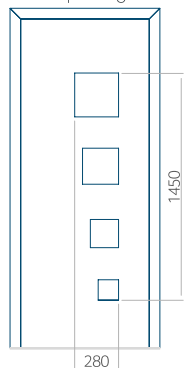

ALU: 570x1650

WOOD: 570x1650

Maximale afmeting van paneel

PVC: 900x2150

ALU: 1100x2300

WOOD: 840x2240

Paneel 77

Ontwerp zonder
RVS-toepassing