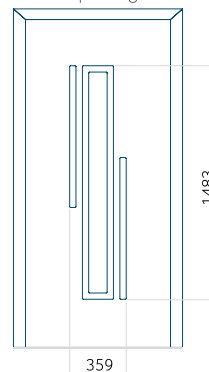

WOOD: 840x2240

Paneel 130

Ontwerp zonder
RVS-toepassing

Ontwerp met
RVS-toepassing

Minimale paneelafmeting

PVC: 570x1650

ALU: 570x1650

WOOD: 570x1650