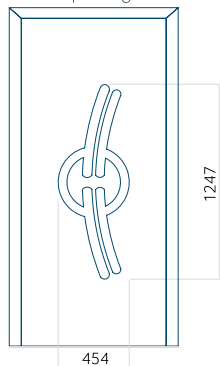

PVC: 590x1650

ALU: 590x1650

WOOD: 590x1650

Maximale afmeting van paneel

PVC: 900x2150

ALU: 1100x2300

WOOD: 840x2240

Paneel 06

WOOD: 570x1650

Maximale afmeting van paneel

PVC: 900x2150

ALU: 1100x2300

WOOD: 840x2240

Paneel 08

Ontwerp zonder
RVS-toepassing

Ontwerp met
RVS-toepassing

Minimale paneelafmeting

PVC: 570x1650

ALU: 570x1650

WOOD: 570x1650

Maximale afmeting van paneel

PVC: 900x2150

ALU: 1100x2300

WOOD: 840x2240

Paneel 09

Ontwerp zonder
RVS-toepassing

Ontwerp met
RVS-toepassing

Minimale paneelafmeting	Maximale afmeting van paneel
PVC: 570x1650	PVC: 900x2150
ALU: 570x1650	ALU: 1100x2300
WOOD: 570x1650	WOOD: 840x2240