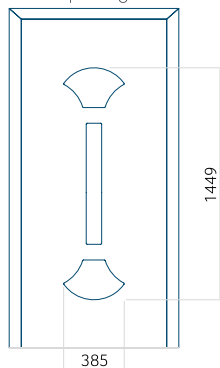

Ontwerp zonder
RVS-toepassing