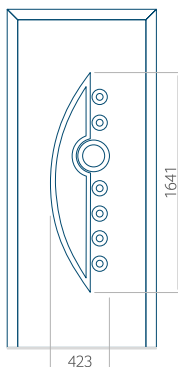

Ontwerp met
RVS-toepassing

Minimale paneelafmeting

PVC: 570x1750

ALU: 570x1750

WOOD: 570x1750

Maximale afmeting van paneel

PVC: 900x2150

ALU: 1100x2300

WOOD: 840x2240