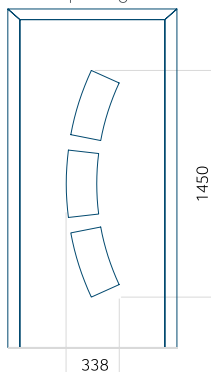

Ontwerp zonder
RVS-toepassing