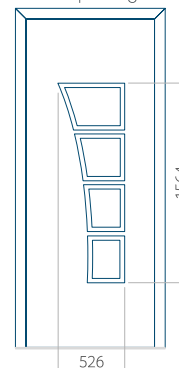

PVC: 900x2150

ALU: 1100x2300

WOOD: 840x2240

Paneel 52

Ontwerp zonder
RVS-toepassing

Ontwerp met
RVS-toepassing

Minimale paneelafmeting

PVC: 620x1650