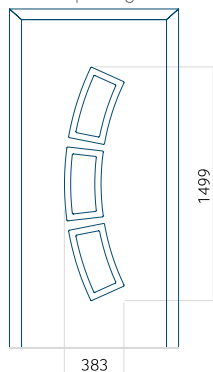

Ontwerp met
RVS-toepassing

Minimale paneelafmeting

PVC: 570x1650

ALU: 570x1650

WOOD: 570x1650

Maximale afmeting van paneel

PVC: 900x2150

ALU: 1100x2300

WOOD: 840x2240