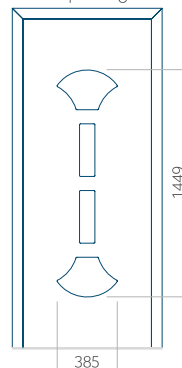

Ontwerp zonder
RVS-toepassing