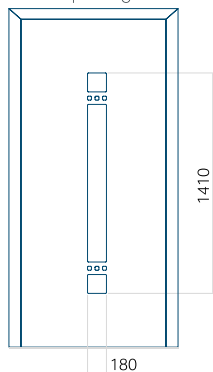

ALU: 370x1650

WOOD: 370x1650

Maximale afmeting van paneel

PVC: 900x2150

ALU: 1100x2300

WOOD: 840x2240

Paneel 115

Ontwerp zonder
RVS-toepassing