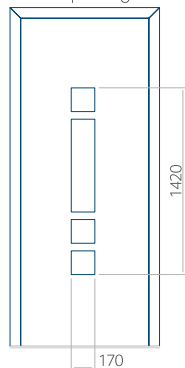

Paneel 01

Ontwerp zonder
RVS-toepassing

Ontwerp met
RVS-toepassing

Minimale paneelafmeting

PVC: 370x1650

ALU: 370x1650

WOOD: 370x1650

Maximale afmeting van paneel