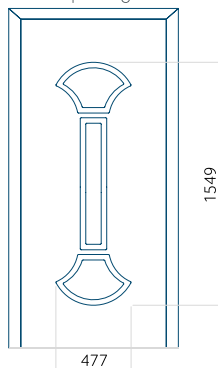

Ontwerp met
RVS-toepassing

Minimale paneelafmeting

PVC: 570x1650

ALU: 570x1650

WOOD: 570x1650

Maximale afmeting van paneel

PVC: 900x2150

ALU: 1100x2300

WOOD: 840x2240