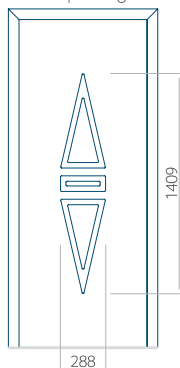

Ontwerp met
RVS-toepassing

Minimale paneelafmeting

PVC: 570x1650

ALU: 570x1650

WOOD: 570x1650

Maximale afmeting van paneel

PVC: 900x2150

ALU: 1100x2300

WOOD: 840x2240