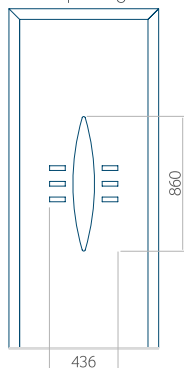

Ontwerp zonder
RVS-toepassing