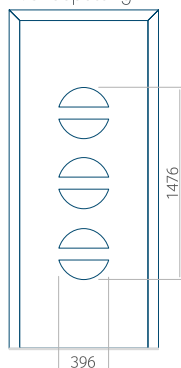

Paneel 10

Ontwerp zonder
RVS-toepassing

Ontwerp met
RVS-toepassing

Minimale paneelafmeting	Maximale afmeting van paneel
PVC: 570x1650	PVC: 900x2150
ALU: 570x1650	ALU: 1100x2300
WOOD: 570x1650	WOOD: 840x2240

PVC: 900x2150

ALU: 1100x2300

WOOD: 840x2240

Paneel 12

Ontwerp zonder
RVS-toepassing

Ontwerp met
RVS-toepassing

Minimale paneelafmeting

PVC: 570x1650

ALU: 570x1650

WOOD: 570x1650

Maximale afmeting van paneel

PVC: 900x2150

ALU: 1100x2300

WOOD: 840x2240

Paneel 13

Ontwerp zonder
RVS-toepassing

Ontwerp met
RVS-toepassing

Minimale paneelafmeting

PVC: 570x1650

ALU: 570x1650

WOOD: 570x1650

Maximale afmeting van paneel

PVC: 900x2150

ALU: 1100x2300