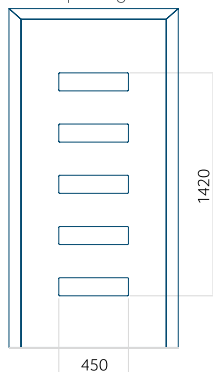

Ontwerp zonder
RVS-toepassing